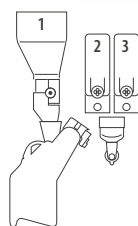

DESIA S
CAFFÈ IN GRANI - ES
1. Caffè in grani
2. Cioccolata 3. Latte