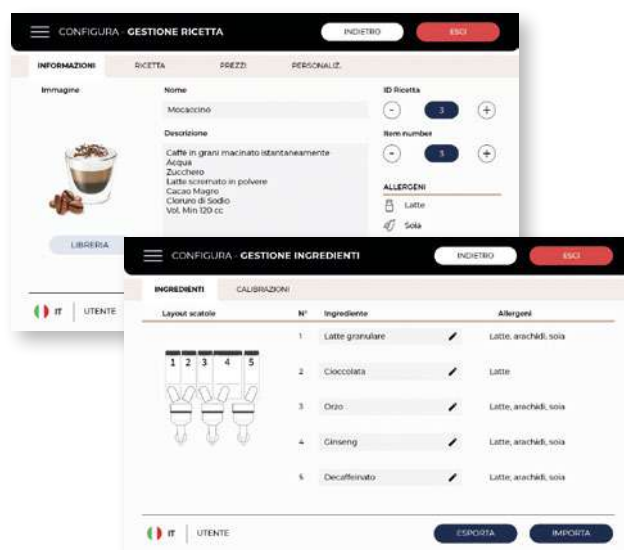

Physical Con Desia puoi scegliere tra diverse configurazioni della macchina per soddisfare tutti i gusti. Puoi anche decidere la capacità del caffè con una tramoggia standard da 1,3 kg o una tramoggia maggiorata da 2,3 kg tramite kit opzionale. E puoi offrire ai tuoi clienti cappuccini con latte fresco grazie a soluzioni flessibili per la gestione del latte.

Digital La configurazione completa della macchina si fa direttamente on board, tramite lo schermo touch. Il nuovo software di Desia ti offre un'esperienza semplificata e allineata alle logiche phygital per creare gustose ricette e un'interfaccia grafica personalizzata.

Digital Ma la parte più easy del lavoro è che per ogni operazione ti basta seguire le procedure guidate sullo schermo. E per rendere il tutto ancora più rapido, il menu offre accesso diretto alla gestione della manutenzione, alla connessione per il monitoraggio a distanza e alle informazioni su allarmi e cicli di pulizia, tutte disponibili direttamente on board.

EASY INTERACTION

Physical La campana caffè trasparente valorizza la qualità del caffè in grani, i LED RGB, oltre a colpire l'occhio, comunicano all'utente lo stato della macchina e se deve compiere azioni. L'ampio vano di erogazione aperto può ospitare tazze, bicchieri e mug, mentre il poggiategge a scomparsa è una chicca di estetica e anche di funzionalità.