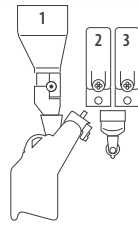

DESIA S
CAFFÈ IN GRANI - ESV
1. Caffè in grani
2. Cioccolata 3. Latte